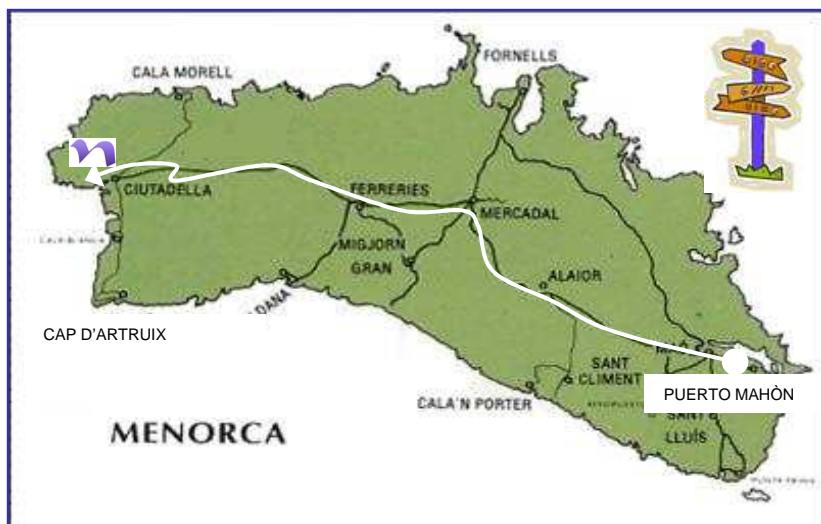

Como llegar a..... Nure Mar y Mar

desde el puerto de Mahón

Desde el puerto de Mahón, debe seguir las indicaciones para ir a Ciutadella y tomar la Me-1 dirección Ciutadella, unos 55 km.

Pasados unos 13 km de Ferrerías y antes de entrar en Ciutadella, llegará a una rotonda donde debe girar a la derecha, siguiendo las indicaciones: Ronda Nord, Calan Blanes.

Al llegar a la urbanización, se encontrará con una rotonda y enfrente, el complejo de apartamentos "Calan Blanes Park". Gire a la derecha y seguidamente tome la primera calle a la izquierda. Siga recto, pasará por el Hotel Cala'n Blanes (a su izquierda) i al llegar al cruce, gire a la derecha y a unos 150 m. encontrará a su derecha nuestro complejo.

- Traslado aeropuerto – Nure Mar y Mar www.shuttlemenorca.com

En Coche:

- Alquilar un coche
- Itinerario PDF
- Itinerario Google Maps <http://g.co/maps/b6bcw>

DESDE EL PUERTO DE CIUTADELLA

En autobús de línea: Hay que coger dos autobuses.

- Puerto Son Blanc – Ciutadella
- Ciutadella – Cala'n Blanes www.e-torres.net

En Coche:

- Alquilar un coche
- Itinerario en PDF
- Itinerario en Google Maps <http://g.co/maps/ukus2>