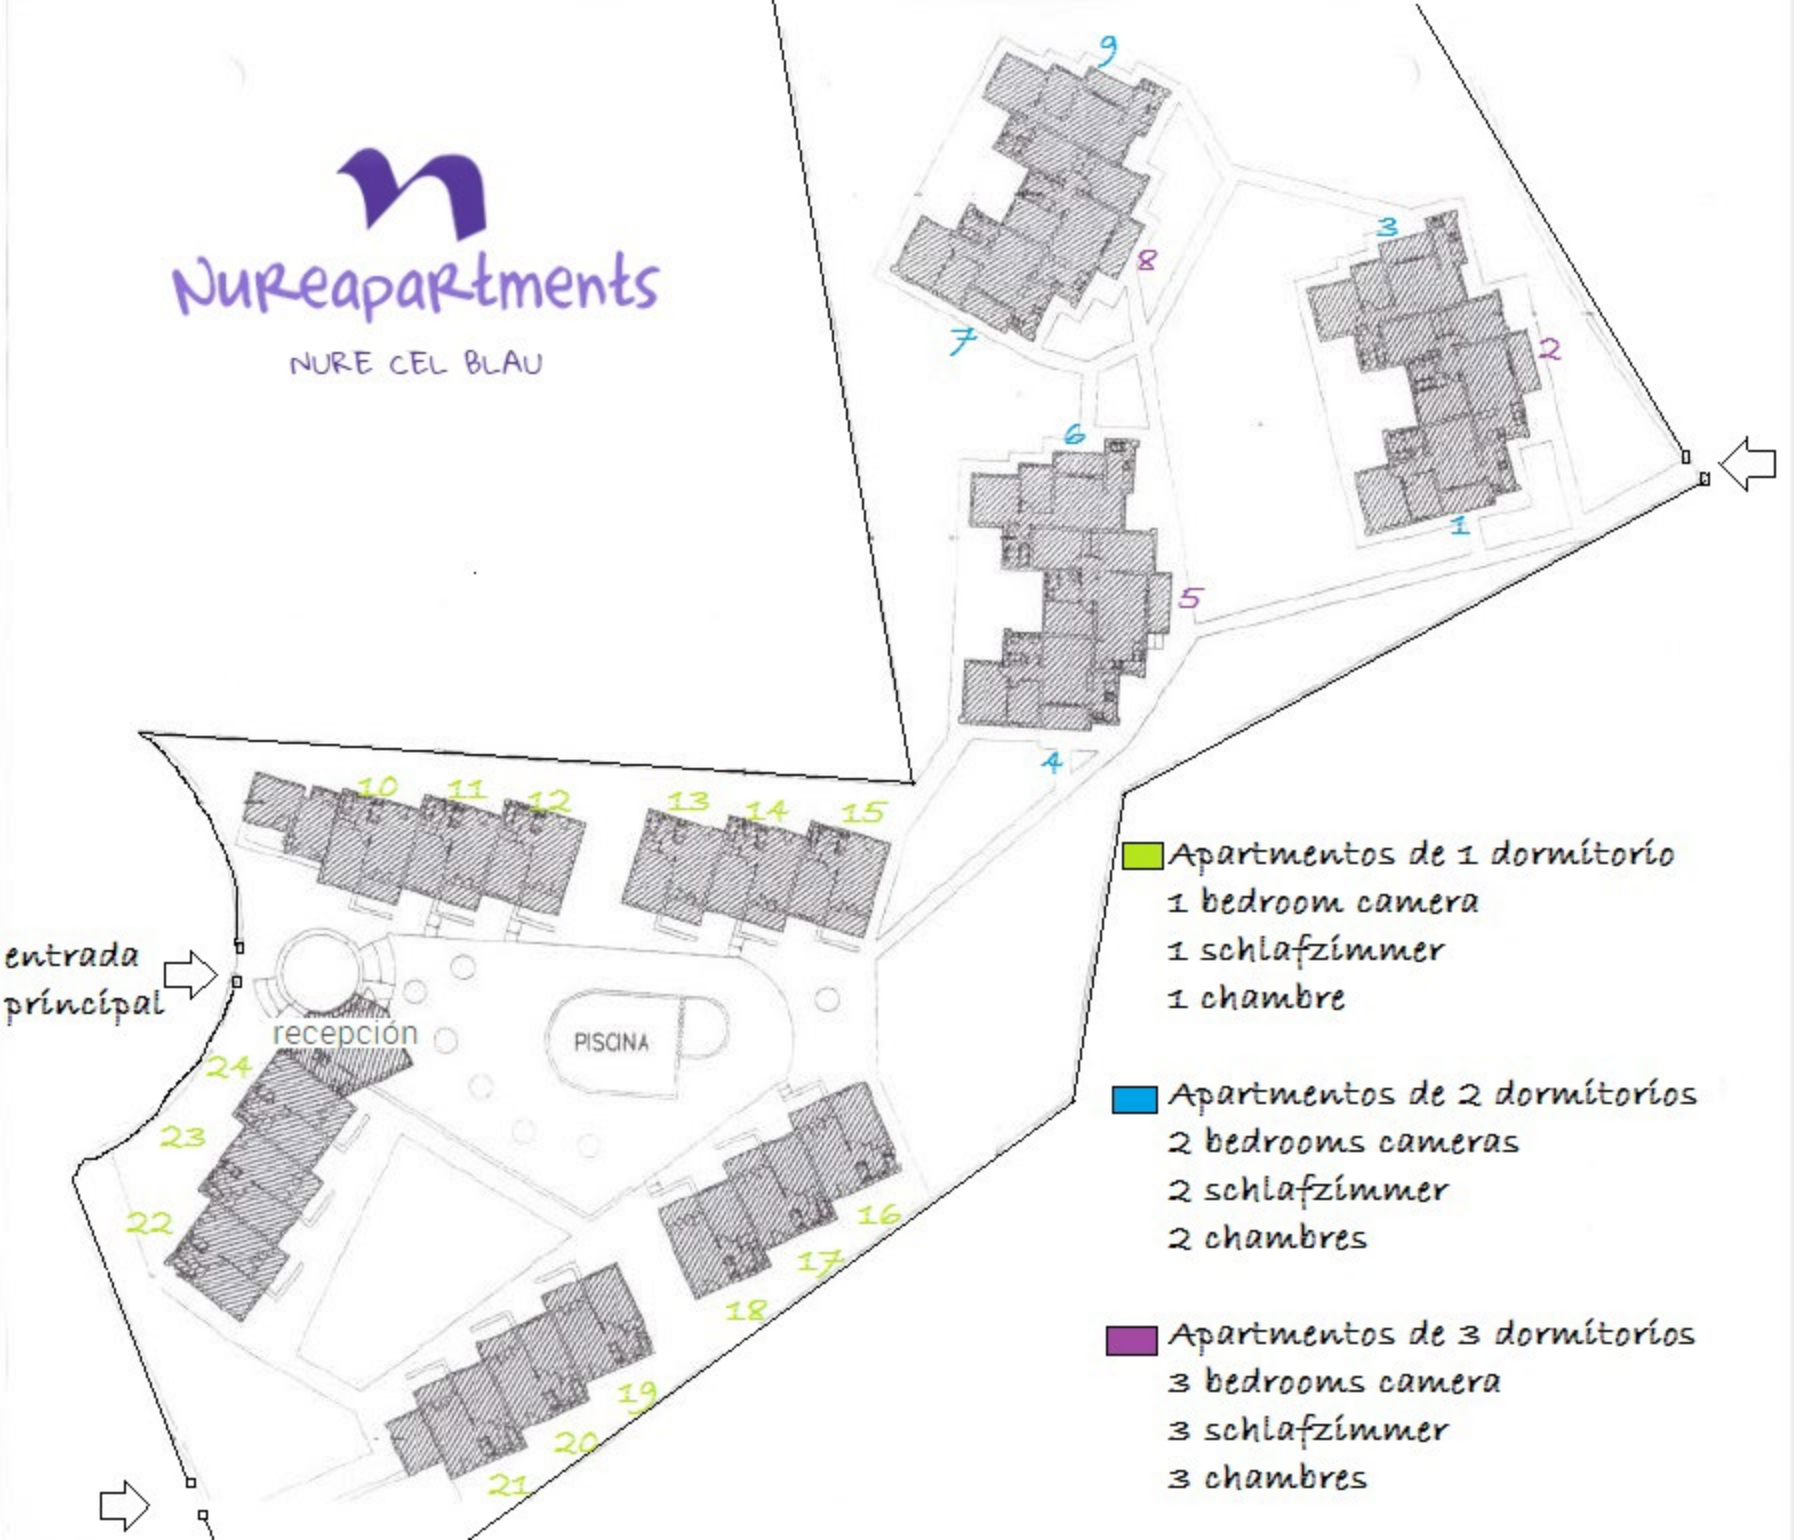

NUREapartments

NURE CEL BLAU

entrada principal →

recepción

PISCINA

- Apartamentos de 1 dormitorio
1 bedroom camera
1 schlafzimmer
1 chambre
- Apartamentos de 2 dormitorios
2 bedrooms cameras
2 schlafzimmer
2 chambres
- Apartamentos de 3 dormitorios
3 bedrooms camera
3 schlafzimmer
3 chambres