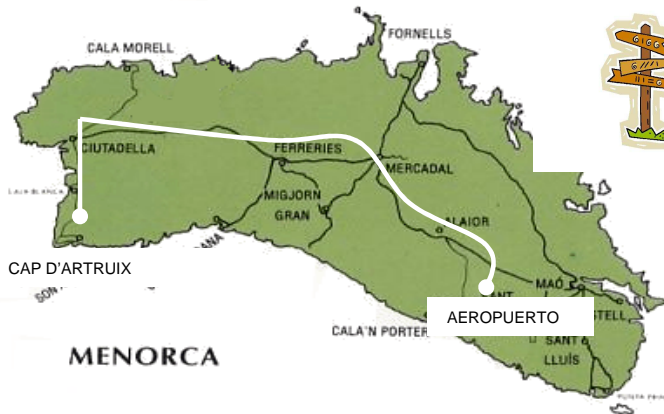

Itinerario

Como llegar a Nure Cel Blau desde el aeropuerto de Mahón Menorca

Desde el aeropuerto de Mahón, coger la carretera hacia Ciutadella, unos 50km +/-

En Ciutadella coger la Ronda Sur, hacia Cap d'artruix/ Cala'n Bosch. Pasaran por Sa Caleta, Santandria, Cala Blanca

Al llegar a la urbanización, se encontrará con una rotonda que le llevara hacia la derecha a CAP D'ARTRUIX y hacia la izquierda a CALA'N BOSCH gire en la rotonda hacia la derecha, y luego la segunda a la izquierda. Al final de la calle, vera nuestro complejo nure cel blau