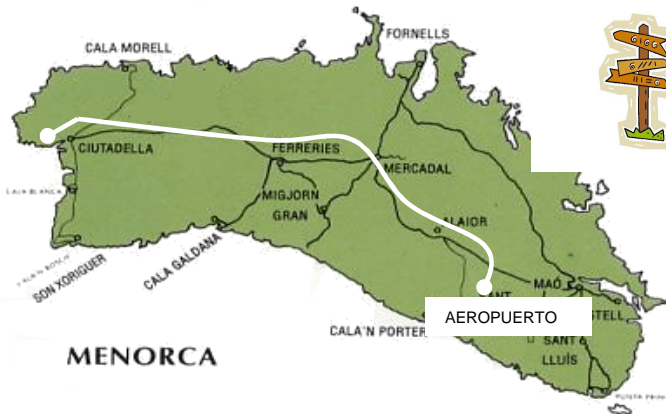

# Itinerario

## Como llegar a Nure Mar y Mar desde el aeropuerto de Mahón Menorca

Desde el aeropuerto de Mahón, coger la carretera hacia Ciutadella, unos 50km +/-

En Ciutadella coger la Ronda Norte, hacia Cala'n Blanes

Al llegar a la urbanización, se encontrará con una rotonda, pues gíre a la derecha y luego la primera calle a la izquierda. Siga todo recto, pasará por el Hotel Cala'n Blanes, al cruce gíre a la derecha y a unos 150mt encontrará nuestro complejo *nure Mar y Mar*