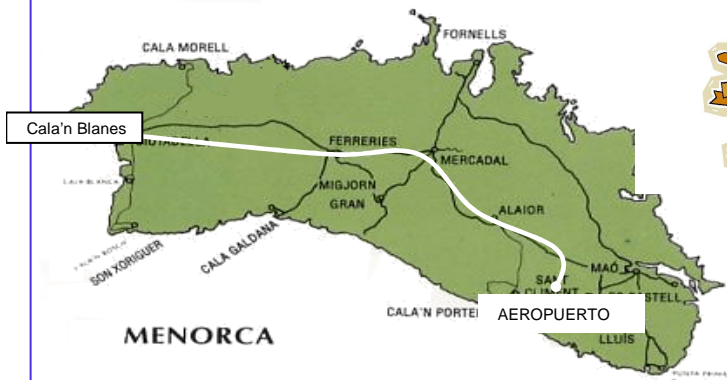

Itinerario

Come arrivare a Nure Mar y Mar

Dall'aeroporto di Mahón, Minorca

Dall'aeroporto di Mahón, imboccare l'autostrada verso Ciutadella, che dista circa 50 km.

Una volta arrivati a Ciutadella, imboccare la direzione "Ronda Norte", verso Cala'n Blanes.

Arrivati all'urbanizzazione si troveranno di fronte ad una rotonda, di fronte agli appartamenti "Vista Blanes". Qui giri a destra e successivamente la prima a sinistra. Continui tutto dritto, passerá l'Hotel Cala'n Blanes (a sinistra), al seguente incrocio, girare a destra e a circa 150mt, sulla destra, troverá il nostro complesso nure mar y mar